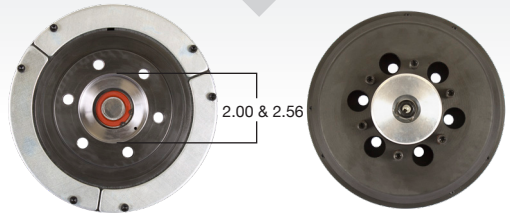

OEM #	Our Part#	Use Kit #	OEM Style	Notes
1090-07050-01	8001N	N/A	FA	Replace Only
1090-07050-03	8001N	N/A	FA	Replace Only
1090-08000-01	8001N	8000SKL	K-22 FA	Mack® Application Only
1090-08000-05	8001N	8000SKL	K-22 FA	
1090-08500-01	8901N	8500SKL	K-22 RA	Used on some Fords®
1090-08500-02	8902N	8500SKL	K-22 RA	
1090-08500-03	8903N	8500SKL	K-22 RA	Used on some Fords®
1090-09000-01	8001N	8026SKL	K-26 FA	K-26
1090-09000-05	8001N	8026SKL	K-26 FA	
1090-09500-01	8901N	8800SKL	K-26 RA	Use 8901N unless on Mack®
1090-09500-03	8903N	8800SKL	K-26 RA	
1090-09600-01	8901N	8800SKL	K-30 RA	5" Fan Pilot
1090-09650-01	8901N	8800SKL	K-32 RA	
1090-09750-01	8905N	8800SKL	K-32 RA	5" Fan Pilot - Aluminum Body
1090-09900-01	8905N	N/A	K-30 RA	
1090-09950-01	8905N	N/A	K-32 RA	
9908500	8901N	8800SKL	K-22 RA	5" Fan Pilot
9908501	8901N	8800SKL	K-26 RA	
9908503	8901N	8800SKL	K-30 RA	

When replacing your fan clutch, you must also replace the pulley bearings. See pg. 11 for bearing kit options

8001N Kit Masters Part # FRONT AIR